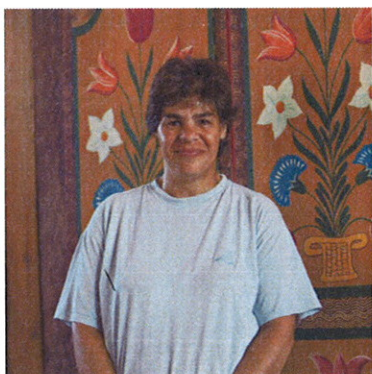

Mes loisirs : Randonnées - Lecture - Musique

Mme GRIESMAR Béatrice, née SPRAUL, 43 ans

Affectée à l'entretien des locaux de la Mairie et de la salle de classe

6 heures hebdomadaires annualisées

« L'équipe municipale est accueillante, il y a une bonne ambiance et une bonne entente avec mes collègues de travail »